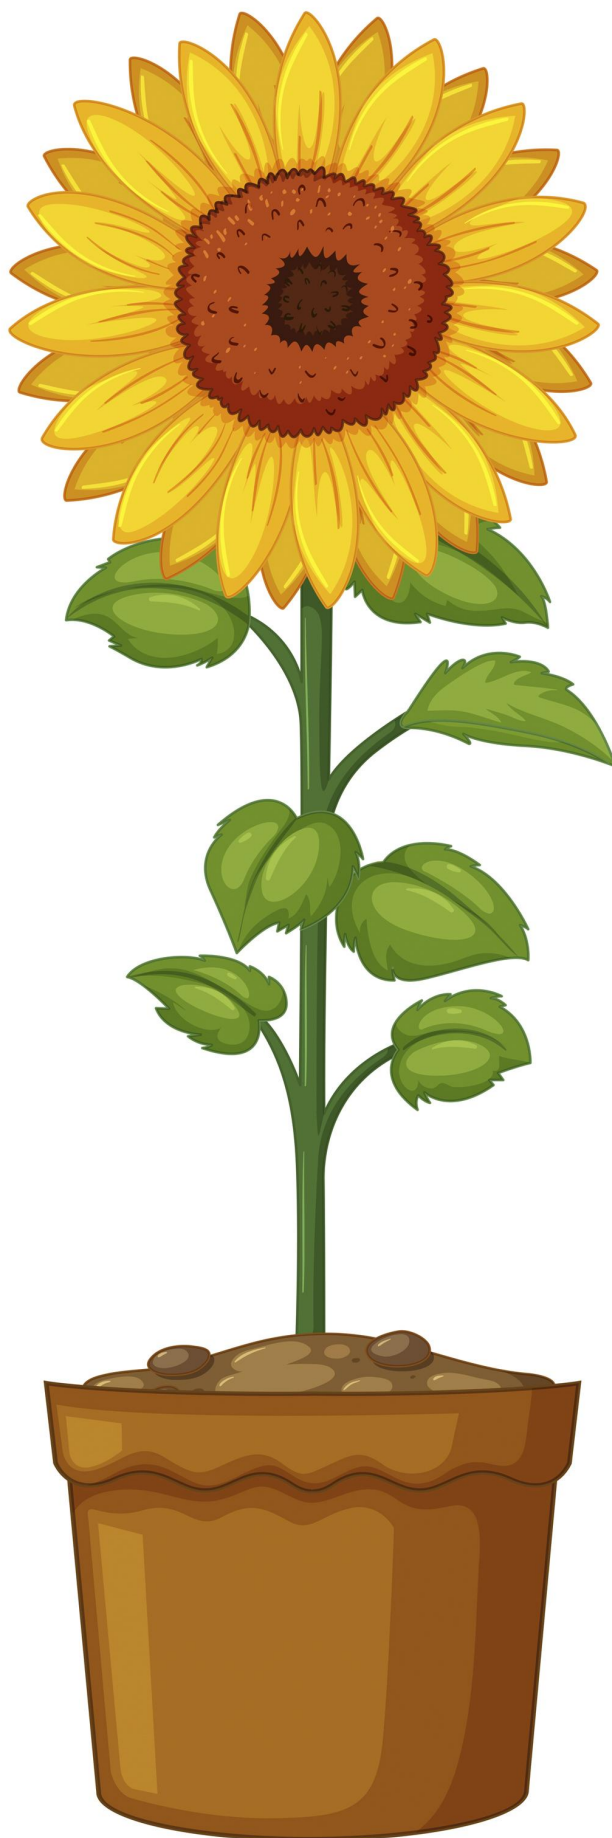

**Рыжий котик. Приклей ему на шерстку кусочки ваты и покрась их оранжевой краской**

**Насыпь крупу в мешок. Намажь клеем содержимое мешка и приклей манку**

**Сделай ёжику колючки. Намажь ему спинку пластилином или тестом для лепки и приклей на него семечки**

**Помоги овечке стать более пушистой. Приклей вату или ватные диски ей на шерстку**

**Готовим кашу. Приклей крупу на горшочек, используя клей**

**Поторопи подсолнух. Приклей в серединку семечки, используя пластилин**

**Пластилиновые заплатки. Приклей кусочек пластилина соответствующего цвета**

**Собираем сено. Приклей макаронные изделия (спагетти, вермишель) на телегу и вокруг нее**

**Трактор работает в поле. Приклей вокруг него гречневую крупу (земля), вату (облака) и раскрась небо**

**Помоги цыплёнку стать пушистым. Приклей на него вату и раскрась ее в жёлтый цвет**

**Вырежи рисунок по контуру. Какое животное изображено на нём?  
Что тебе известно об этом животном?**

**Вырежи рисунок по контуру. Какое животное изображено на нём?  
Что тебе известно об этом животном?**